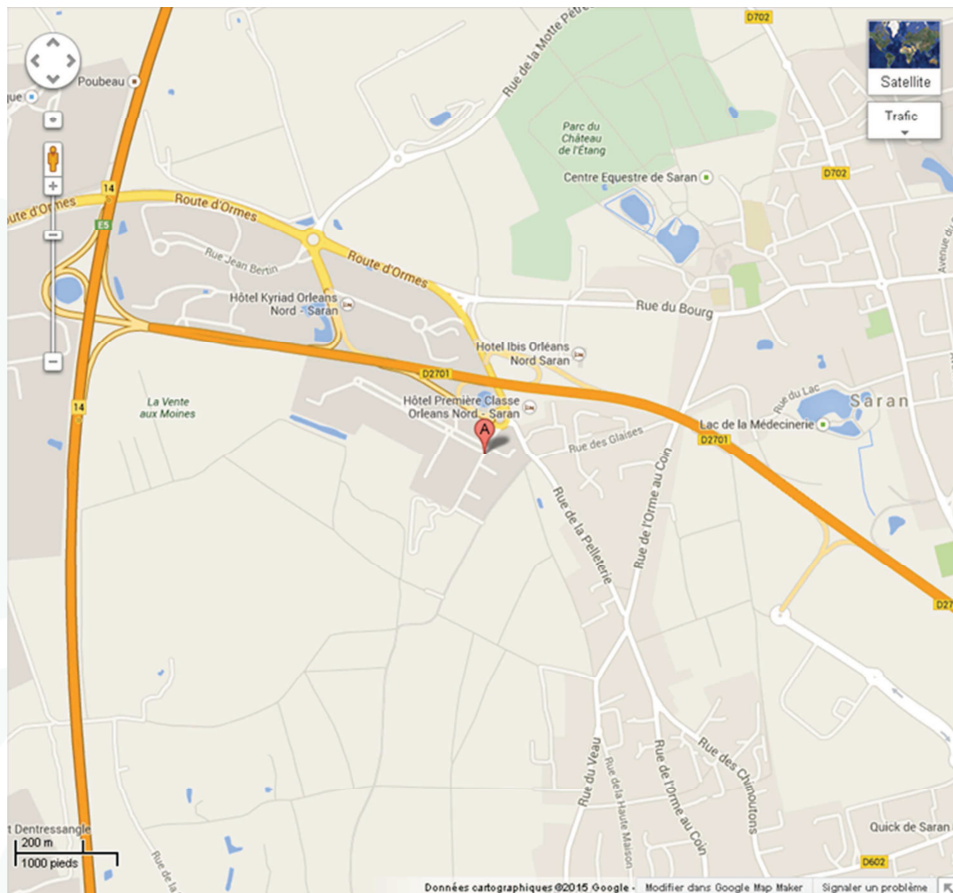

### Moyens d'accès :

Autoroute A10, sortie N°14 Saran à 2 min.

- Gare SNCF de **Fleury-les-Aubrais** à 10 min en Taxi, 30 minutes en Tramway et bus (de l'arrêt « FLEURY Jules Verne » direction « Hôpital de la Source », descendre à l'arrêt « Coligny » ; puis bus ligne 1 direction « CAP Saran », descendre à l'arrêt « Glaises »).
- Gare SNCF d'**Orléans –Centre** à 10 min en Taxi, 30 minutes en bus (Bus TAO ligne 1, direction « Cap Saran », descendre à l'arrêt « Glaises »).

Bus ligne 25 & 1, arrêt « Glaises » à 8 min.

Parking gratuit.

Depuis le 1<sup>er</sup> mars 2015 nos nouveaux locaux se trouvent au 264 rue des Sables de Sary à SARAN, dans les murs du *Point Affaire*.

Afin de pouvoir garer votre véhicule, nous vous invitons à le stationner dans les zones délimitées en **ROUGE** ci-dessous. La zone délimitée en **BLEU** est celle du parking réservé aux occupants permanents du *Point Affaire*.